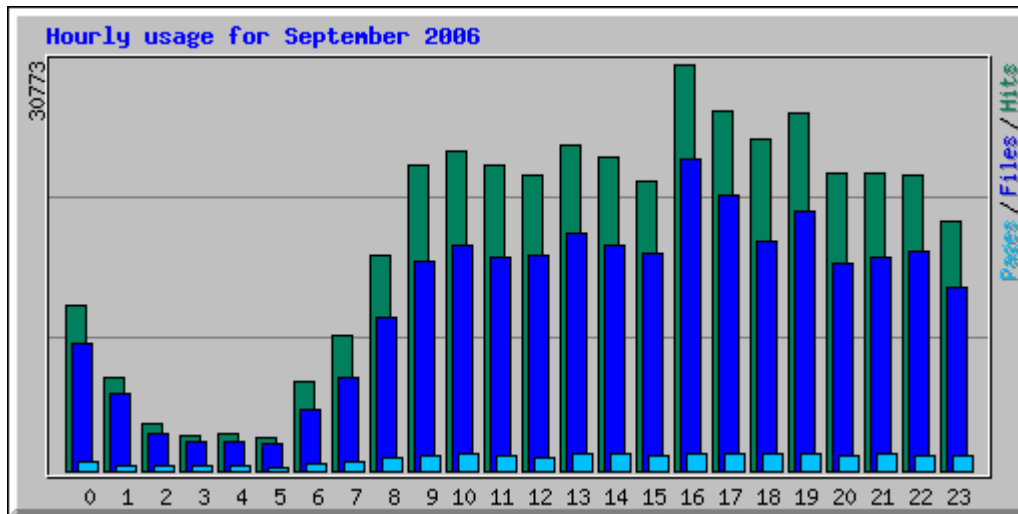

11	21368	5.04%	15926	5.17%	806	3.56%	357	3.83%	395	13.50%	1371778	3.74%
12	19296	4.55%	13441	4.36%	961	4.24%	345	3.70%	347	11.86%	1595497	4.35%
13	11716	2.76%	8537	2.77%	927	4.09%	274	2.94%	244	8.34%	1124327	3.06%
14	8653	2.04%	6389	2.07%	564	2.49%	264	2.83%	258	8.82%	875078	2.38%
15	12209	2.88%	8393	2.72%	965	4.26%	349	3.74%	276	9.44%	940392	2.56%
16	10204	2.41%	6499	2.11%	649	2.87%	261	2.80%	248	8.48%	915618	2.49%
17	22401	5.29%	15606	5.06%	1039	4.59%	371	3.98%	330	11.28%	1657469	4.52%
18	25330	5.98%	17724	5.75%	1127	4.98%	352	3.77%	328	11.21%	1482717	4.04%
19	20245	4.78%	14618	4.74%	1190	5.25%	421	4.51%	342	11.69%	2097985	5.72%
20	13991	3.30%	10500	3.41%	809	3.57%	328	3.52%	324	11.08%	1965072	5.35%
21	11854	2.80%	8551	2.77%	623	2.75%	284	3.04%	265	9.06%	1507801	4.11%
22	12506	2.95%	9826	3.19%	695	3.07%	300	3.22%	276	9.44%	1297665	3.54%
23	18990	4.48%	12775	4.15%	950	4.19%	281	3.01%	286	9.78%	1465081	3.99%
24	16391	3.87%	11425	3.71%	671	2.96%	281	3.01%	288	9.85%	1133590	3.09%
25	25970	6.13%	21017	6.82%	813	3.59%	459	4.92%	521	17.81%	1045164	2.85%
26	32084	7.57%	24265	7.87%	1013	4.47%	526	5.64%	486	16.62%	1732304	4.72%
27	18447	4.35%	13245	4.30%	883	3.90%	388	4.16%	414	14.15%	1402668	3.82%
28	16148	3.81%	12204	3.96%	750	3.31%	322	3.45%	323	11.04%	1189743	3.24%
29	14649	3.46%	11094	3.60%	851	3.76%	377	4.04%	433	14.80%	787738	2.15%
30	19705	4.65%	13938	4.52%	919	4.06%	353	3.78%	422	14.43%	1139785	3.10%

Hourly Statistics for September 2006												
Hour	Hits			Files			Pages			KBytes		
	Avg	Total		Avg	Total		Avg	Total		Avg	Total	
0	418	12551	2.96%	321	9647	3.13%	24	739	3.26%	41637	1249120	3.40%