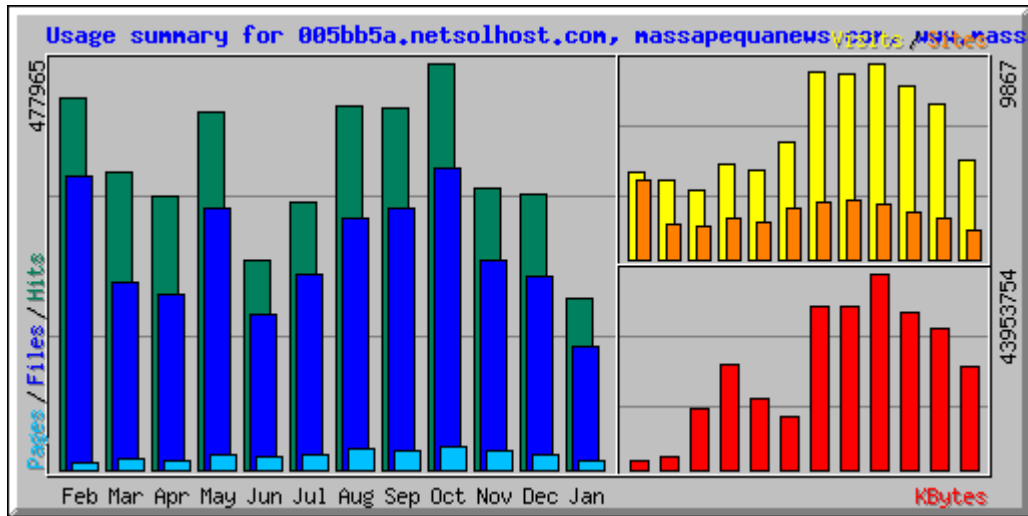

Usage Statistics for 005bb5a.netsolhost.com, massapequanews.com, www.massapequanews.com

Summary Period: Last 12 Months
Generated 21-Jan-2007 03:19 EST

Summary by Month										
Month	Daily Avg				Monthly Totals					
	Hits	Files	Pages	Visits	Sites	KBytes	Visits	Pages	Files	Hits
Dec 2006	10423	7318	593	251	2019	31613775	7797	18391	226881	323117
Nov 2006	11062	8204	729	288	2376	35102984	8663	21877	246120	331884
Oct 2006	15418	11393	852	318	2788	43953754	9867	26419	353190	477965
Sep 2006	14127	10272	754	311	2925	36708766	9330	22648	308173	423826
Aug 2006	13776	9495	791	304	2884	36724984	9445	24526	294348	427062
Jul 2006	10125	7408	590	189	2598	11979560	5884	18299	229649	313896
Jun 2006	8217	6093	510	149	1858	16050201	4481	15314	182807	246533
May 2006	13532	9896	580	155	2046	23471537	4829	17996	306796	419503
Apr 2006	10685	6875	368	114	1711	13811569	3429	11051	206267	320572
Mar 2006	11259	7107	403	126	1805	3016331	3930	12513	220341	349046
Feb 2006	19005	14990	372	189	4012	2123002	4349	8575	344777	437127

[\[Daily Statistics\]](#) [\[Hourly Statistics\]](#) [\[URLs\]](#) [\[Entry\]](#) [\[Exit\]](#) [\[Sites\]](#) [\[Referrers\]](#) [\[Search\]](#) [\[Users\]](#) [\[Agents\]](#)

Monthly Statistics for December 2006		
Total Hits	323117	
Total Files	226881	
Total Pages	18391	
Total Visits	7797	
Total KBytes	31613775	
Total Unique Sites	2019	
Total Unique URLs	5168	
Total Unique Referrers	434	
Total Unique Usernames	1	
Total Unique User Agents	323	
	Avg	Max
Hits per Hour	434	3491
Hits per Day	10423	21730
Files per Day	7318	14867
Pages per Day	593	964
Visits per Day	251	355
KBytes per Day	1019799	2528423
Hits by Response Code		
Code 200 - OK	226881	
Code 206 - Partial Content	1519	
Code 301 - Moved Permanently	434	
Code 304 - Not Modified	70272	