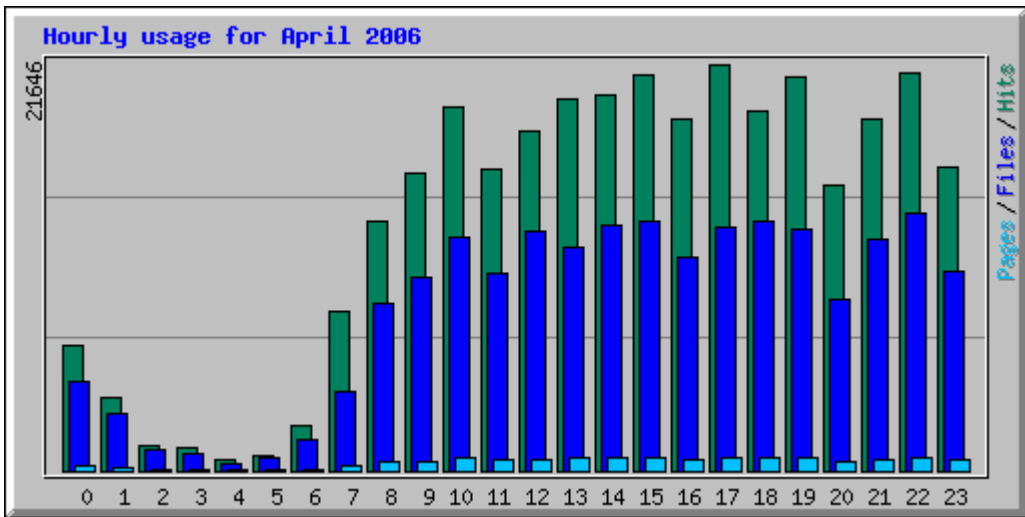

15	8166	2.55%	5334	2.59%	316	2.86%	121	3.53%	238	13.91%	315686	2.29%
16	7419	2.31%	5201	2.52%	254	2.30%	84	2.45%	195	11.40%	188120	1.36%
17	13071	4.08%	7300	3.54%	432	3.91%	97	2.83%	196	11.46%	363412	2.63%
18	15444	4.82%	9608	4.66%	545	4.93%	129	3.76%	202	11.81%	564852	4.09%
19	8610	2.69%	5503	2.67%	425	3.85%	113	3.30%	141	8.24%	476615	3.45%
20	7226	2.25%	4123	2.00%	274	2.48%	78	2.27%	141	8.24%	220818	1.60%
21	11184	3.49%	6307	3.06%	421	3.81%	121	3.53%	241	14.09%	353829	2.56%
22	14236	4.44%	8791	4.26%	440	3.98%	138	4.02%	263	15.37%	478746	3.47%
23	13665	4.26%	7815	3.79%	444	4.02%	127	3.70%	239	13.97%	374616	2.71%
24	9885	3.08%	6583	3.19%	288	2.61%	82	2.39%	220	12.86%	309819	2.24%
25	11478	3.58%	8225	3.99%	388	3.51%	129	3.76%	241	14.09%	663209	4.80%
26	12346	3.85%	7486	3.63%	448	4.05%	109	3.18%	187	10.93%	619793	4.49%
27	7515	2.34%	4756	2.31%	237	2.14%	99	2.89%	245	14.32%	323827	2.34%
28	10078	3.14%	6869	3.33%	330	2.99%	114	3.32%	204	11.92%	460330	3.33%
29	22179	6.92%	15423	7.48%	621	5.62%	157	4.58%	300	17.53%	632000	4.58%
30	25698	8.02%	17645	8.55%	625	5.66%	207	6.04%	321	18.76%	622297	4.51%

Hourly Statistics for April 2006												
Hour	Hits			Files			Pages			KBytes		
	Avg	Total		Avg	Total		Avg	Total		Avg	Total	
0	220	6613	2.06%	159	4794	2.32%	10	302	2.73%	9925	297745	2.16%
1	131	3935	1.23%	100	3024	1.47%	5	173	1.57%	6380	191409	1.39%
2	45	1364	0.43%	37	1137	0.55%	2	61	0.55%	3149	94462	0.68%
3	39	1191	0.37%	31	931	0.45%	2	64	0.58%	1584	47509	0.34%
4	18	551	0.17%	12	374	0.18%	1	52	0.47%	575	17260	0.12%