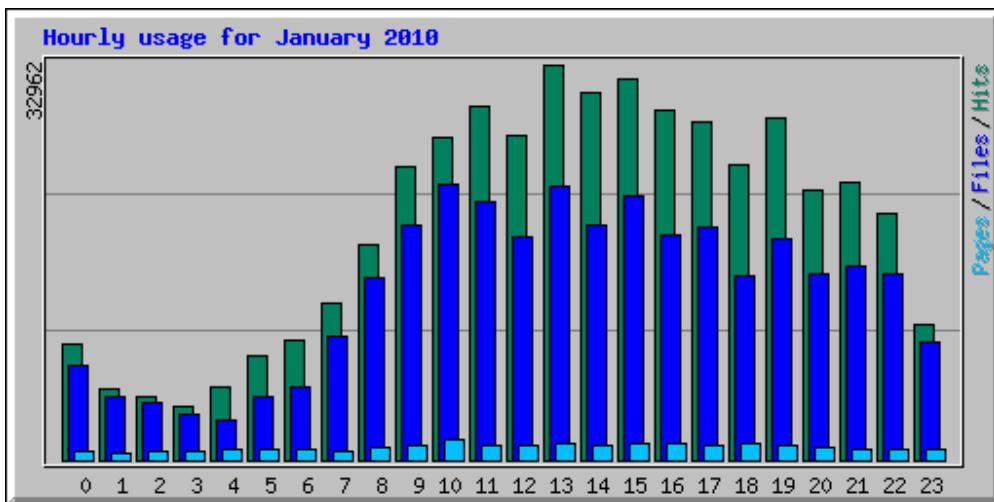

9	10442	2.21%	8682	2.57%	984	3.87%	327	2.81%	611	7.78%	570236	3.05%
10	12380	2.62%	10212	3.02%	826	3.25%	341	2.93%	523	6.66%	495167	2.64%
11	32449	6.87%	15220	4.50%	998	3.92%	411	3.53%	689	8.77%	866318	4.63%
12	39517	8.37%	35278	10.44%	1585	6.23%	962	8.27%	1266	16.12%	901827	4.82%
13	17290	3.66%	14446	4.28%	999	3.93%	490	4.21%	722	9.19%	554631	2.96%
14	15181	3.21%	12036	3.56%	1117	4.39%	525	4.51%	673	8.57%	602131	3.22%
15	23889	5.06%	20696	6.13%	1156	4.54%	641	5.51%	901	11.47%	789765	4.22%
16	11218	2.38%	8719	2.58%	690	2.71%	417	3.59%	560	7.13%	481231	2.57%
17	34652	7.34%	10070	2.98%	753	2.96%	333	2.86%	558	7.10%	618178	3.30%
18	11407	2.42%	9329	2.76%	811	3.19%	347	2.98%	571	7.27%	624278	3.33%
19	11386	2.41%	8548	2.53%	737	2.90%	300	2.58%	516	6.57%	533214	2.85%
20	15811	3.35%	12756	3.78%	890	3.50%	371	3.19%	560	7.13%	999667	5.34%
21	15500	3.28%	13038	3.86%	989	3.89%	436	3.75%	627	7.98%	573915	3.07%
22	10827	2.29%	8905	2.64%	933	3.67%	389	3.35%	503	6.40%	602947	3.22%
23	9792	2.07%	8862	2.62%	668	2.63%	328	2.82%	514	6.54%	674456	3.60%
24	12175	2.58%	10278	3.04%	1146	4.51%	382	3.28%	481	6.12%	550963	2.94%
25	18317	3.88%	14222	4.21%	1019	4.01%	394	3.39%	611	7.78%	822841	4.39%
26	14550	3.08%	10346	3.06%	728	2.86%	330	2.84%	511	6.51%	679030	3.63%
27	6280	1.33%	5036	1.49%	423	1.66%	239	2.06%	363	4.62%	364610	1.95%
28	0	0.00%	0	0.00%	0	0.00%	0	0.00%	0	0.00%	0	0.00%
29	9730	2.06%	4146	1.23%	311	1.22%	134	1.15%	274	3.49%	205564	1.10%
30	8589	1.82%	6874	2.03%	554	2.18%	307	2.64%	445	5.67%	713851	3.81%
31	25365	5.37%	8568	2.54%	545	2.14%	306	2.63%	439	5.59%	554292	2.96%

Hourly Statistics for January 2010

Hour	Hits	Files	Pages	KBytes